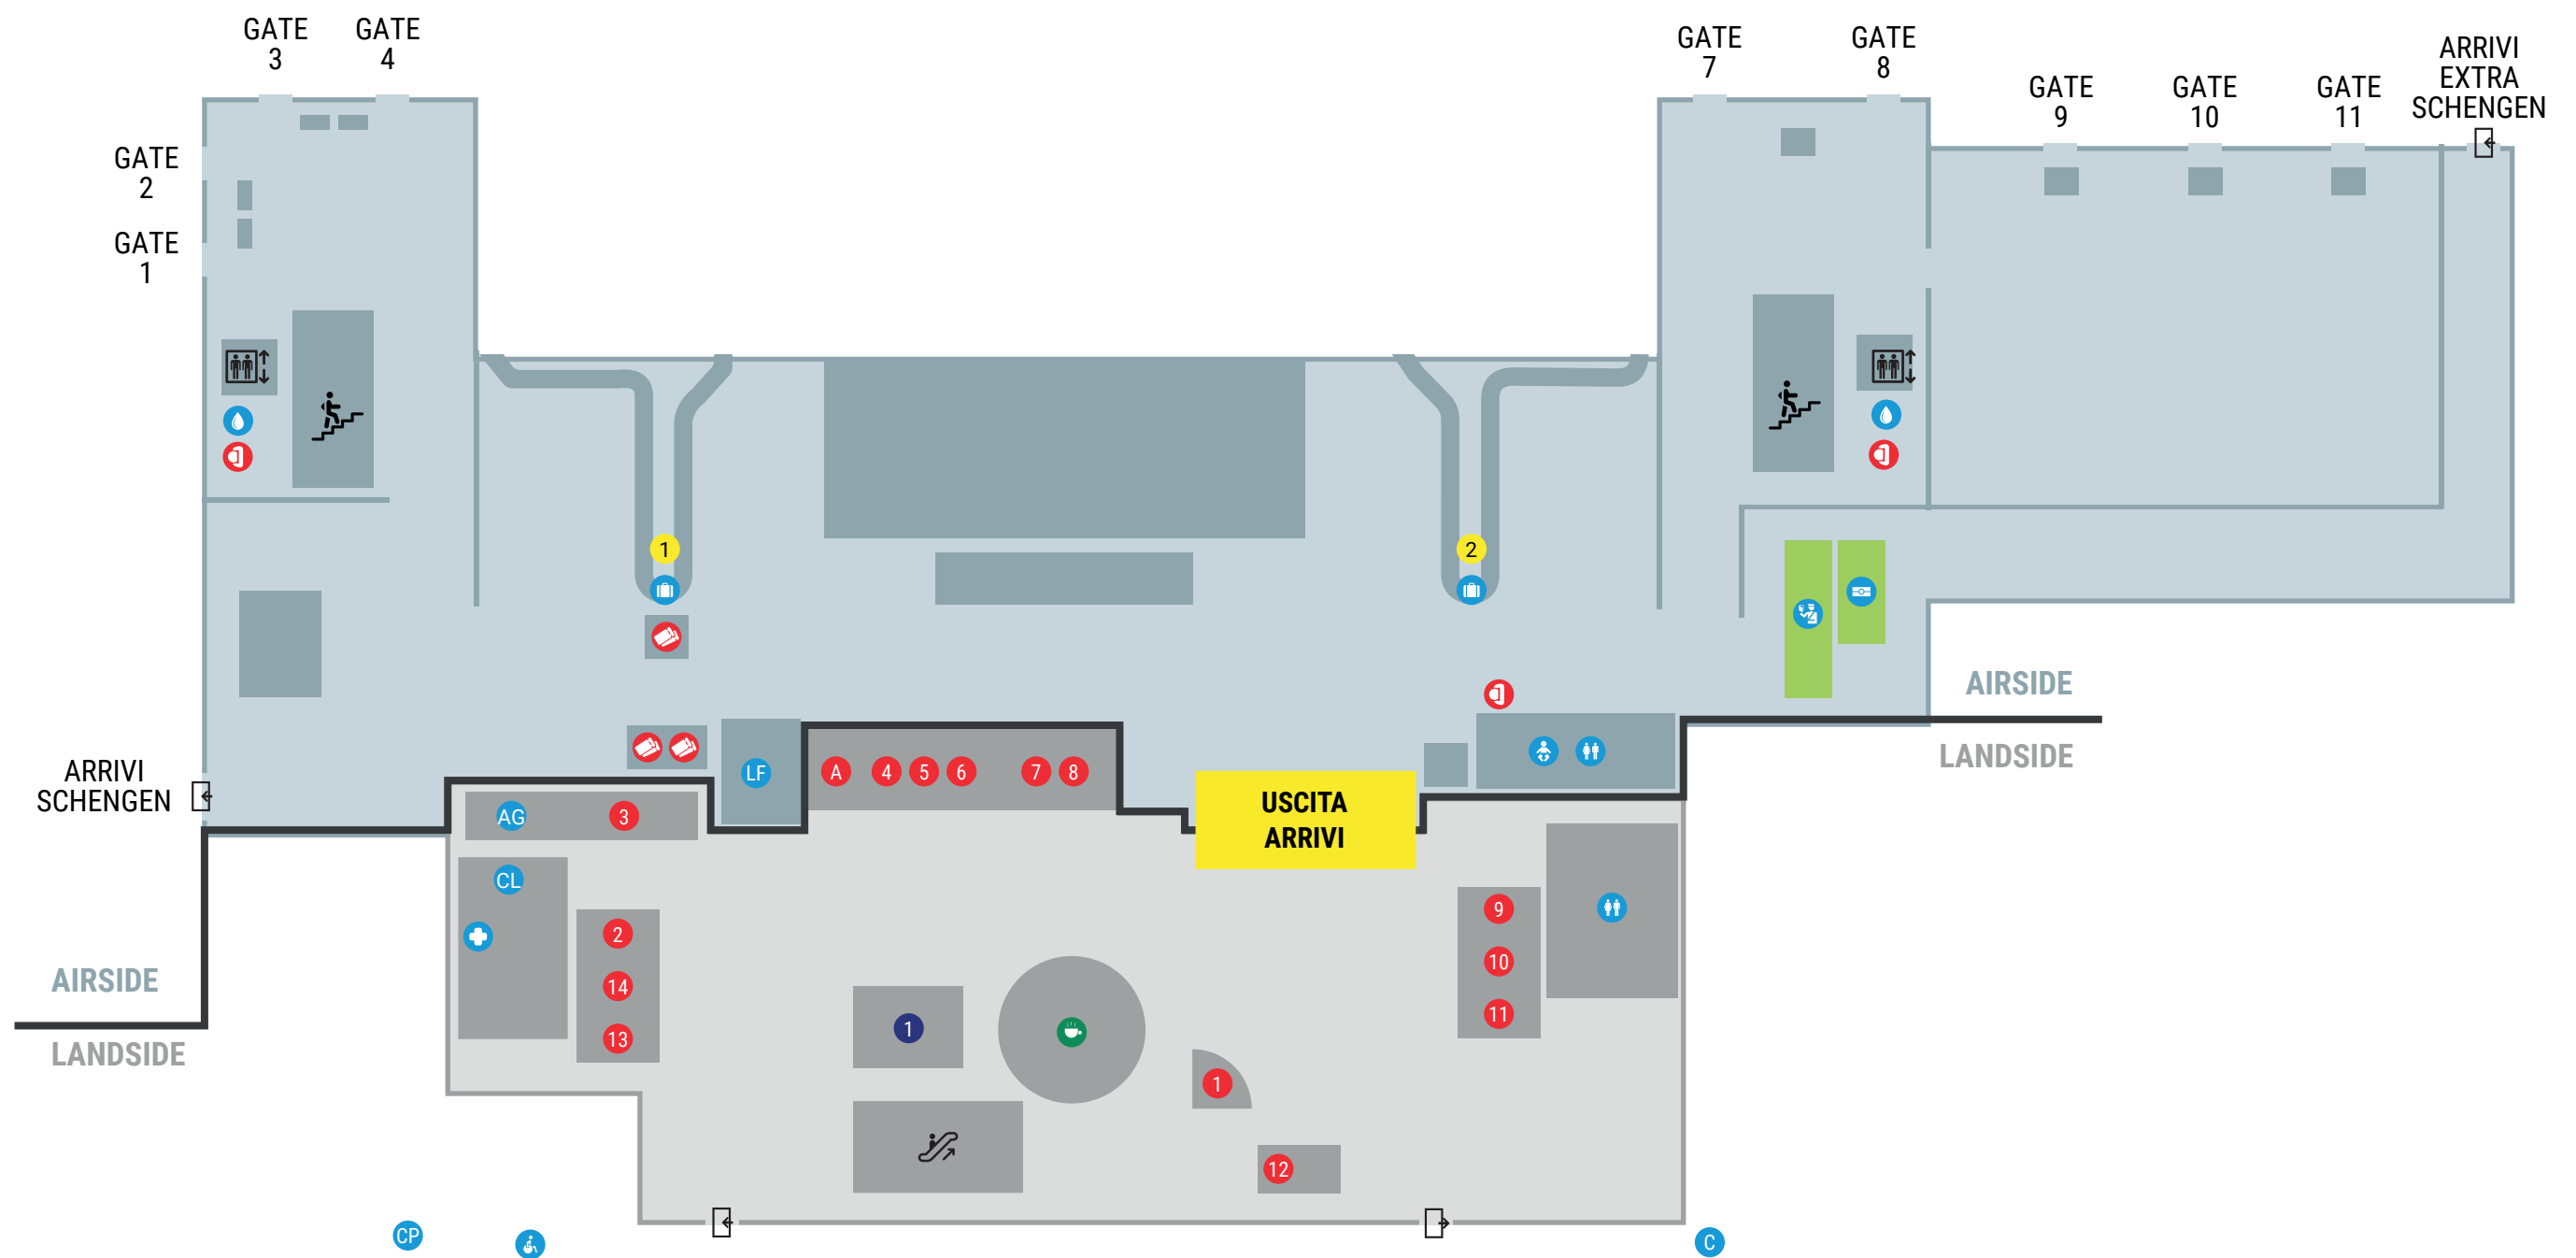

# Piano terra

## ACCESSI

- Uscite
- Ingressi
- Scale
- Scale mobili
- Ascensore

## PUNTI DI INTERESSE/SERVIZI

- Controllo passaporti
- Nastri consegna bagagli **1** **2**
- Punti di chiamata PRM
- Pronto Soccorso
- Servizi igienici
- Nursery
- Erogatori d'acqua
- E-Gates
- Aviazione Generale
- Canova Lounge
- Casse automatiche parcheggi
- Cassetta postale
- Lost & Found

## FOOD & BEVERAGE

- 1 Emporio del Grano
- 2 C. - Coffee Lovers
- 3 Bricco